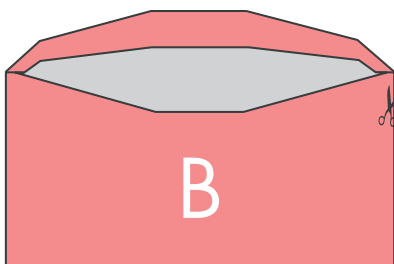

Enveloppe vierge

Mécanisable

114 x 229 mm - Pleine

Format

RECTO

VERSO

Informations produit

> Produit livré sans impression.

Enveloppe vierge

Mécanisable

114 x 229 mm - À fenêtre

Format

RECTO

VERSO

Informations produit

> Produit livré sans impression.