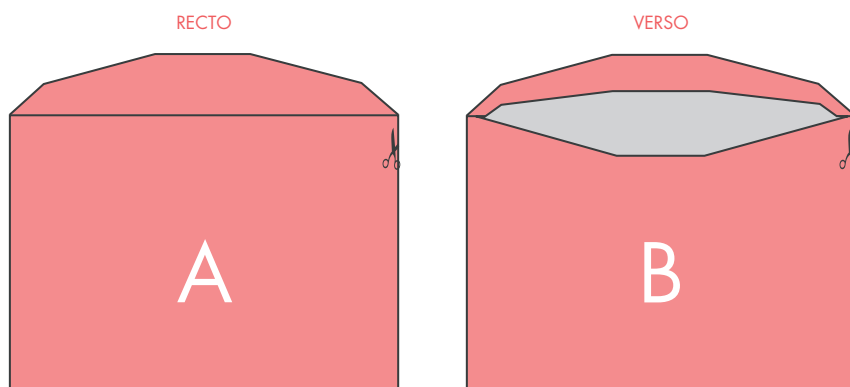

Format .....