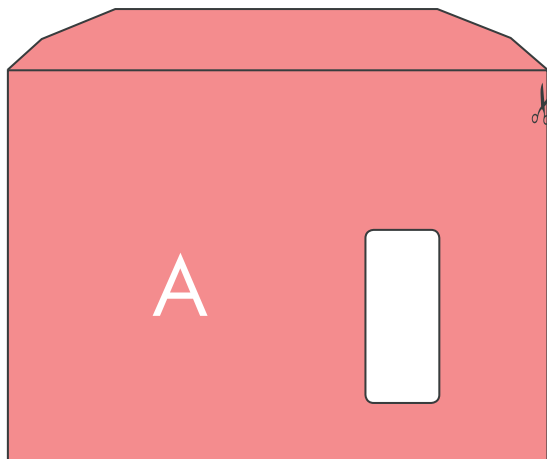

162 x 229 mm - À fenêtre

Format

Informations produit

> Produit livré sans impression.

Enveloppe vierge

Mécanisable

229 x 324 mm - Pleine

Format

RECTO

VERSO

Informations produit

> Produit livré sans impression.

Enveloppe vierge

Mécanisable

229 x 324 mm - À fenêtre

Format

RECTO

VERSO

Informations produit

> Produit livré sans impression.