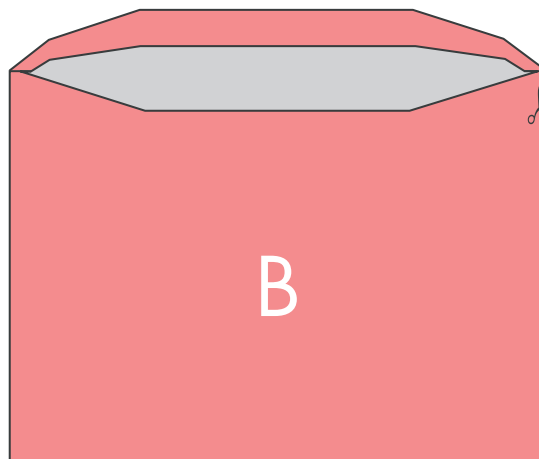

162 x 229 mm - À fenêtre

Format

Informations produit

> Produit livré sans impression.

Enveloppe vierge

Mécanisable

229 x 324 mm - Pleine

Format

RECTO

VERSO

Informations produit

> Produit livré sans impression.

Enveloppe vierge

Mécanisable

229 x 324 mm - À fenêtre

Format