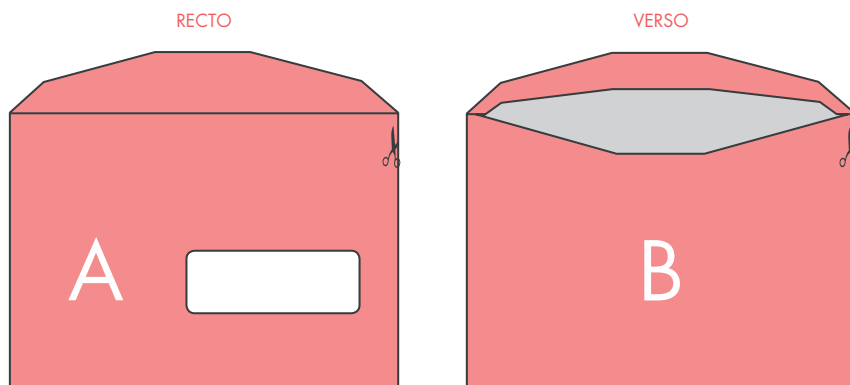

Format .....