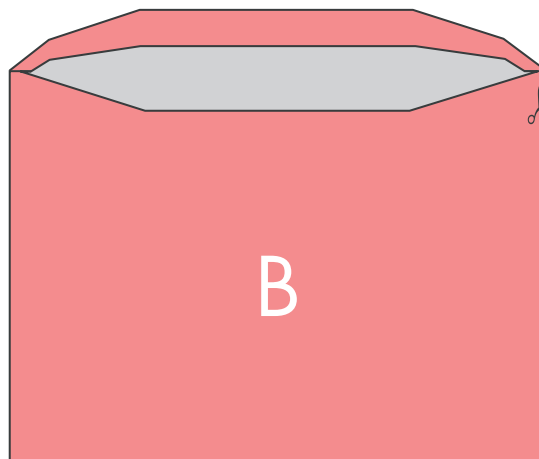

RECTO

VERSO

Informations produit

> Produit livré sans impression.

Enveloppe vierge

Mécanisable

229 x 324 mm - À fenêtre

Format

RECTO

VERSO

Informations produit

> Produit livré sans impression.