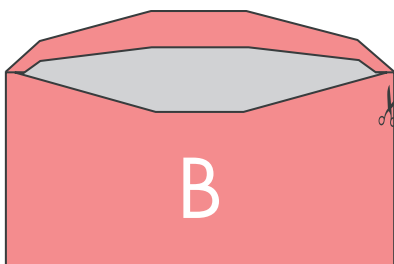

Enveloppe vierge

Mécanisable

114 x 229 mm - À fenêtre

Format

RECTO

VERSO

Informations produit

> Produit livré sans impression.

Enveloppe vierge

Mécanisable

162 x 229 mm - Pleine

Format

Informations produit

> Produit livré sans impression.

Enveloppe vierge

Mécanisable