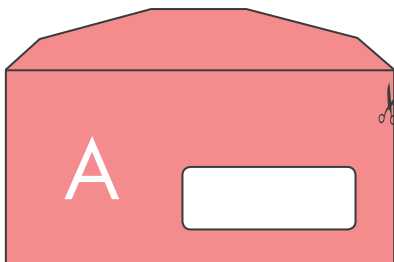

Enveloppe vierge

Mécanisable

114 x 229 mm - Pleine

Format

RECTO

VERSO

Informations produit

> Produit livré sans impression.

Enveloppe vierge

Mécanisable

114 x 229 mm - À fenêtre

Format

RECTO

VERSO

Informations produit

> Produit livré sans impression.

Enveloppe vierge

Mécanisable

162 x 229 mm - Pleine

Format

Informations produit

> Produit livré sans impression.

Enveloppe vierge

Mécanisable

RECTO

VERSO

Informations produit

> Produit livré sans impression.

Enveloppe vierge

Mécanisable

229 x 324 mm - À fenêtre

Format