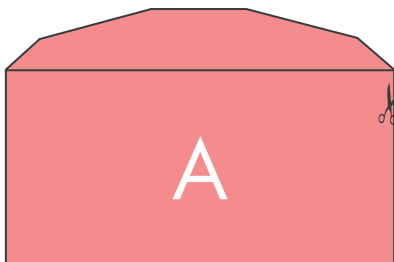

Enveloppe vierge

Mécanisable

114 x 229 mm - Pleine

Format

RECTO

VERSO

Informations produit

> Produit livré sans impression.

Enveloppe vierge

Mécanisable

114 x 229 mm - À fenêtre

Format

RECTO

VERSO

Informations produit

> Produit livré sans impression.

Enveloppe vierge

Mécanisable

162 x 229 mm - Pleine

Format

Informations produit

> Produit livré sans impression.

Enveloppe vierge

Mécanisable