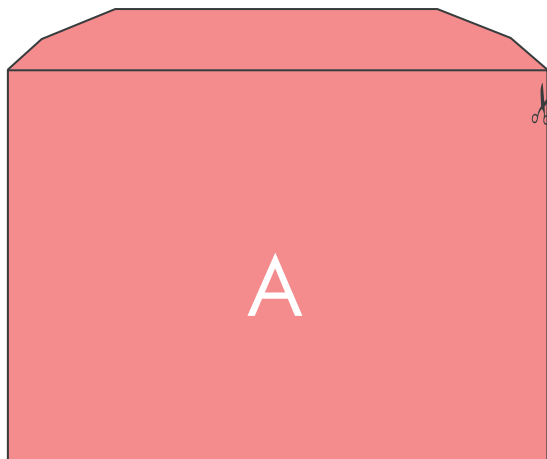

162 x 229 mm - À fenêtre

Format

Informations produit

> Produit livré sans impression.

Enveloppe vierge

Mécanisable

229 x 324 mm - Pleine

Format

RECTO

VERSO

Informations produit

> Produit livré sans impression.

Enveloppe vierge

Mécanisable

229 x 324 mm - À fenêtre

Format