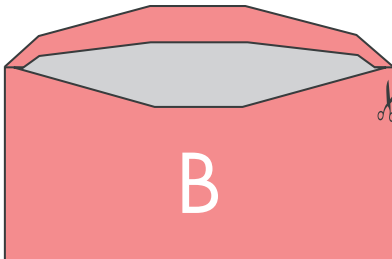

Enveloppe vierge

Avec bande de protection autocollante

110 x 220 mm - Pleine

Format

RECTO

VERSO

Informations produit

> Produit livré sans impression.

Enveloppe vierge

Avec bande de protection autocollante

110 x 220 mm - À fenêtre

Format

RECTO

VERSO

Informations produit

> Produit livré sans impression.

Enveloppe vierge

Avec bande de protection autocollante

162 x 229 mm - Pleine

Format

RECTO

VERSO

Informations produit

> Produit livré sans impression.

Enveloppe vierge

Avec bande de protection autocollante

162 x 229 mm - À fenêtre

Format

RECTO

VERSO

Informations produit

> Produit livré sans impression.