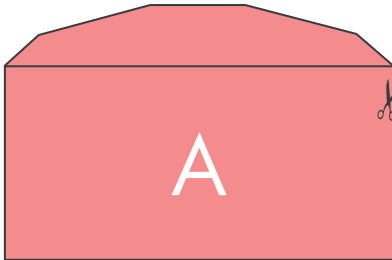

Enveloppe vierge

Avec bande de protection autocollante

110 x 220 mm - Pleine

Format

RECTO

VERSO

Informations produit

> Produit livré sans impression.

Enveloppe vierge

Avec bande de protection autocollante

110 x 220 mm - À fenêtre

Format

RECTO

VERSO

Informations produit

> Produit livré sans impression.

Enveloppe vierge

Avec bande de protection autocollante

162 x 229 mm - Pleine

Format

RECTO

VERSO

Informations produit

> Produit livré sans impression.

Enveloppe vierge

Avec bande de protection autocollante

162 x 229 mm - À fenêtre

Format

RECTO

VERSO

Informations produit

> Produit livré sans impression.