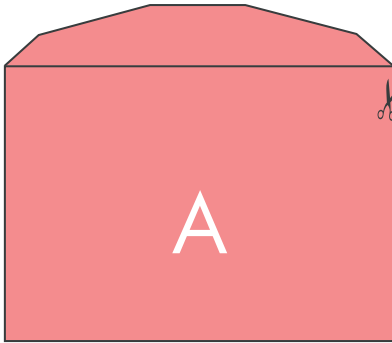

Enveloppe vierge

Avec bande de protection autocollante

110 x 220 mm - Pleine

Format

RECTO

VERSO

Informations produit

> Produit livré sans impression.

Enveloppe vierge

Avec bande de protection autocollante

110 x 220 mm - À fenêtre

Format

RECTO

VERSO

Informations produit

> Produit livré sans impression.

Enveloppe vierge

Avec bande de protection autocollante

162 x 229 mm - Pleine

Format

RECTO

VERSO

Informations produit

> Produit livré sans impression.

Enveloppe vierge

Avec bande de protection autocollante

162 x 229 mm - À fenêtre

Format

RECTO

VERSO

Informations produit

> Produit livré sans impression.