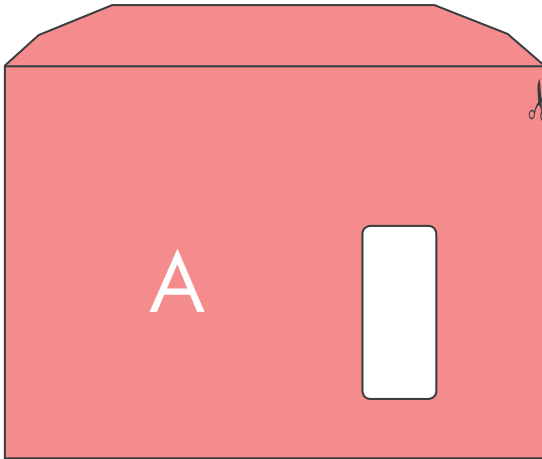

Enveloppe vierge

Avec bande de protection autocollante

110 x 220 mm - Pleine

Format

RECTO

VERSO

Informations produit

> Produit livré sans impression.

Enveloppe vierge

Avec bande de protection autocollante

110 x 220 mm - À fenêtre

Format

RECTO

VERSO

Informations produit

> Produit livré sans impression.

Enveloppe vierge

Avec bande de protection autocollante

229 x 324 mm - Pleine

Format

RECTO

VERSO

Informations produit

> Produit livré sans impression.

Enveloppe vierge

Avec bande de protection autocollante
229 x 324 mm - À fenêtre

Format

RECTO

VERSO

Informations produit

> Produit livré sans impression.