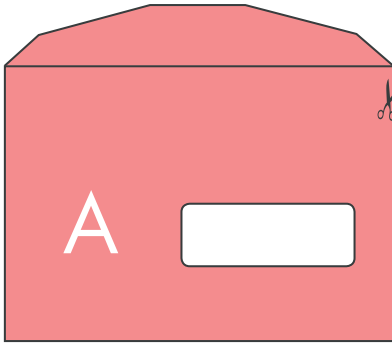

Enveloppe vierge

Avec bande de protection autocollante

110 x 220 mm - Pleine

Format

RECTO

VERSO

Informations produit

> Produit livré sans impression.

Enveloppe vierge

Avec bande de protection autocollante

162 x 229 mm - Pleine

Format

RECTO

VERSO

Informations produit

> Produit livré sans impression.

Enveloppe vierge

Avec bande de protection autocollante

162 x 229 mm - À fenêtre

Format

RECTO

VERSO

Informations produit

> Produit livré sans impression.

Enveloppe vierge

Avec bande de protection autocollante

229 x 324 mm - Pleine

Format

RECTO

VERSO

Informations produit

> Produit livré sans impression.