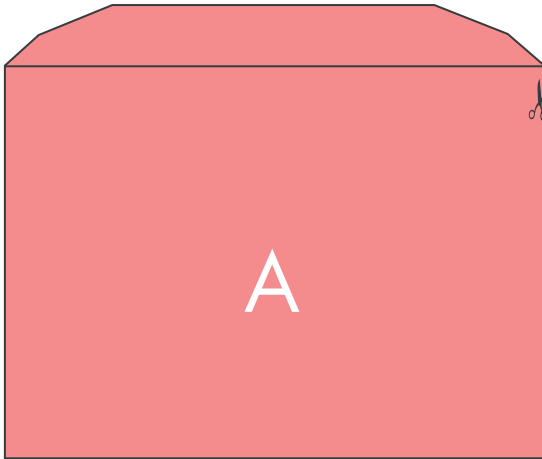

Enveloppe vierge

Avec bande de protection autocollante

110 x 220 mm - Pleine

Format

RECTO

VERSO

Informations produit

> Produit livré sans impression.

Enveloppe vierge

Avec bande de protection autocollante

162 x 229 mm - À fenêtre

Format

RECTO

VERSO

Informations produit

> Produit livré sans impression.

Enveloppe vierge

Avec bande de protection autocollante

229 x 324 mm - Pleine

Format

RECTO

VERSO

Informations produit

> Produit livré sans impression.

Enveloppe vierge

Avec bande de protection autocollante
229 x 324 mm - À fenêtre

Format

RECTO

VERSO

Informations produit

> Produit livré sans impression.