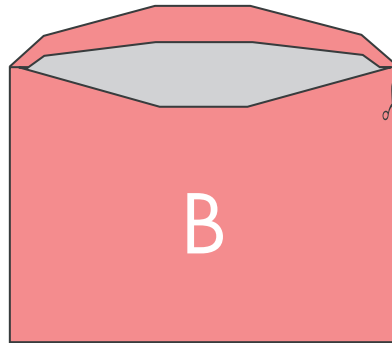

Enveloppe vierge

Avec bande de protection autocollante

110 x 220 mm - Pleine

Format

RECTO

VERSO

Informations produit

> Produit livré sans impression.

Enveloppe vierge

Avec bande de protection autocollante

110 x 220 mm - À fenêtre

Format

RECTO

VERSO

Informations produit

> Produit livré sans impression.

Enveloppe vierge

Avec bande de protection autocollante

162 x 229 mm - Pleine

Format

RECTO

VERSO

Informations produit

> Produit livré sans impression.

Enveloppe vierge

Avec bande de protection autocollante

162 x 229 mm - À fenêtre

Format

RECTO

VERSO

Informations produit

> Produit livré sans impression.