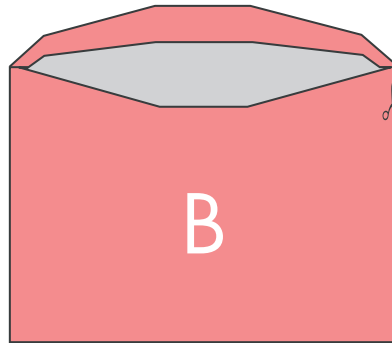

Enveloppe vierge

Avec bande de protection autocollante

110 x 220 mm - Pleine

Format

RECTO

VERSO

Informations produit

> Produit livré sans impression.

Enveloppe vierge

Avec bande de protection autocollante

162 x 229 mm - Pleine

Format

RECTO

VERSO

Informations produit

> Produit livré sans impression.

Enveloppe vierge

Avec bande de protection autocollante

162 x 229 mm - À fenêtre

Format

RECTO

VERSO

Informations produit

> Produit livré sans impression.

Enveloppe vierge

Avec bande de protection autocollante

229 x 324 mm - Pleine

Format

RECTO

VERSO

Informations produit

> Produit livré sans impression.