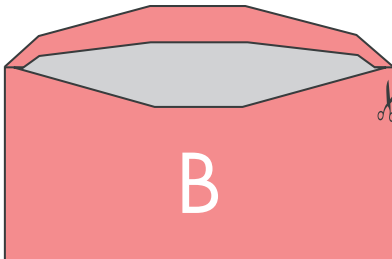

Enveloppe vierge

Avec bande de protection autocollante

110 x 220 mm - Pleine

Format

RECTO

VERSO

Informations produit

> Produit livré sans impression.

Enveloppe vierge

Avec bande de protection autocollante

110 x 220 mm - À fenêtre

Format

RECTO

VERSO

Informations produit

> Produit livré sans impression.

Enveloppe vierge

Avec bande de protection autocollante

162 x 229 mm - Pleine

Format

RECTO

VERSO

Informations produit

> Produit livré sans impression.

Enveloppe vierge

Avec bande de protection autocollante

162 x 229 mm - À fenêtre

Format

RECTO

VERSO

Informations produit

> Produit livré sans impression.