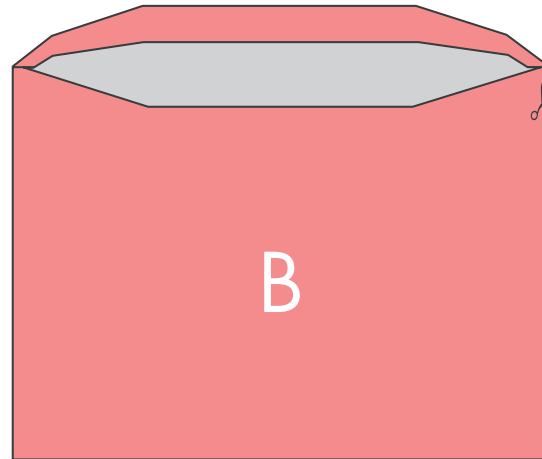

Enveloppe vierge

Avec bande de protection autocollante

110 x 220 mm - Pleine

Format

RECTO

VERSO

Informations produit

> Produit livré sans impression.

Enveloppe vierge

Avec bande de protection autocollante
229 x 324 mm - À fenêtre

Format

RECTO

VERSO

Informations produit

> Produit livré sans impression.