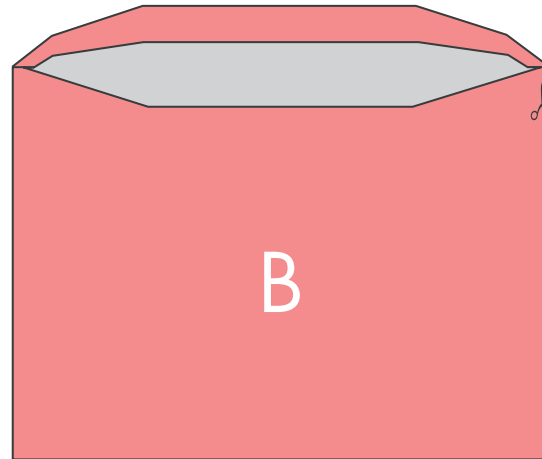

Enveloppe vierge

Avec bande de protection autocollante

110 x 220 mm - Pleine

Format

RECTO

VERSO

Informations produit

> Produit livré sans impression.

Enveloppe vierge

Avec bande de protection autocollante

229 x 324 mm - Pleine

Format

RECTO

VERSO

Informations produit

> Produit livré sans impression.

Enveloppe vierge

Avec bande de protection autocollante
229 x 324 mm - À fenêtre

Format

RECTO

VERSO

Informations produit

> Produit livré sans impression.