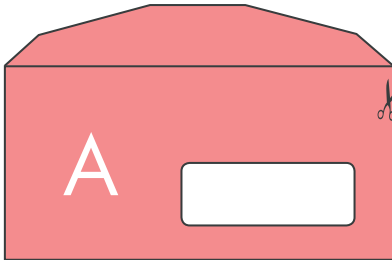

Enveloppe vierge

Avec bande de protection autocollante

110 x 220 mm - Pleine

Format

RECTO

VERSO

Informations produit

> Produit livré sans impression.

Enveloppe vierge

Avec bande de protection autocollante

110 x 220 mm - À fenêtre

Format

RECTO

VERSO

Informations produit

> Produit livré sans impression.

Enveloppe vierge

Avec bande de protection autocollante

162 x 229 mm - Pleine

Format

RECTO

VERSO

Informations produit

> Produit livré sans impression.

Enveloppe vierge

Avec bande de protection autocollante

162 x 229 mm - À fenêtre

Format

RECTO

VERSO

Informations produit

> Produit livré sans impression.