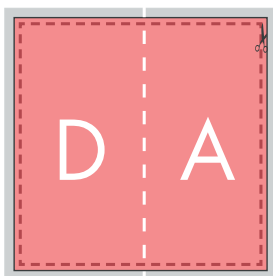

Dépliant 2 volets

210 x 150 mm ouvert - 105 x 150 mm fermé

Format

FACE EXTÉRIEURE

FACE INTÉRIEURE

-  Fond perdu : 5 mm
-  Format fini
-  Distance de sécurité : 3 mm du bord
-  Ligne simulant le pli

Sens du pli

Pour plus de détails sur la préparation de vos fichiers, nous vous invitons à télécharger notre

 FICHE D'INSTRUCTION

Dépliant 2 volets

210 x 200 mm ouvert - 105 x 200 mm fermé

Format

FACE EXTÉRIEURE

FACE INTÉRIEURE

-  Fond perdu : 5 mm
-  Format fini
-  Distance de sécurité : 3 mm du bord
-  Ligne simulant le pli

Sens du pli

4 PAGES
1 pli (portrait)

Informations produit

DOCUMENT LIVRÉ :

1 SEUL FICHER de 2 pages au format PDF