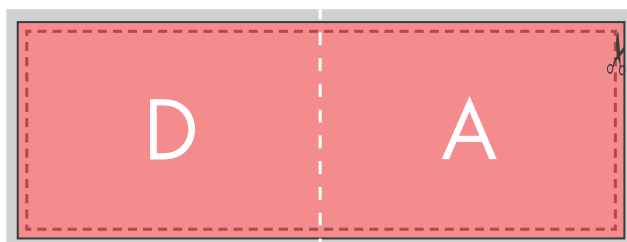

Pour plus de détails sur la préparation de vos fichiers, nous vous invitons à télécharger notre

 FICHE D'INSTRUCTION

Dépliant 2 volets

420 x 150 mm ouvert - 210 x 150 mm fermé

Format

FACE EXTÉRIEURE

-  Fond perdu : 5 mm
-  Format fini
-  Distance de sécurité : 3 mm du bord
-  Ligne simulant le pli

FACE INTÉRIEURE

Sens du pli

4 PAGES
1 pli (portrait)

Informations produit

DOCUMENT LIVRÉ :

1 SEUL FICHER de 2 pages au format PDF

> Impression quadri, en numérique ou en offset suivant les quantités.

> Livraison EXPRESS, STANDARD ou ECO-RESPONSABLE