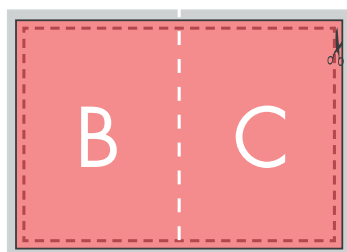

Dépliant 2 volets

210 x 150 mm ouvert - 105 x 150 mm fermé

Format

FACE EXTÉRIEURE

FACE INTÉRIEURE

-  Fond perdu : 5 mm
-  Format fini
-  Distance de sécurité : 3 mm du bord
-  Ligne simulant le pli

Sens du pli

4 PAGES
1 pli (portrait)

Informations produit

DOCUMENT LIVRÉ :

1 SEUL FICHER de 2 pages au format PDF

- > Impression quadri, en numérique ou en offset suivant les quantités.
- > Livraison EXPRESS, STANDARD ou ECO-RESPONSABLE

Pour plus de détails sur la préparation de vos fichiers, nous vous invitons à télécharger notre

 FICHE D'INSTRUCTION

Dépliant 2 volets

210 x 200 mm ouvert - 105 x 200 mm fermé

Format

FACE EXTÉRIEURE

FACE INTÉRIEURE

Pour plus de détails sur la préparation de vos fichiers, nous vous invitons à télécharger notre

 FICHE D'INSTRUCTION

Dépliant 2 volets

420 x 297 mm ouvert - 210 x 297 mm fermé

Format

FACE EXTÉRIEURE

FACE INTÉRIEURE