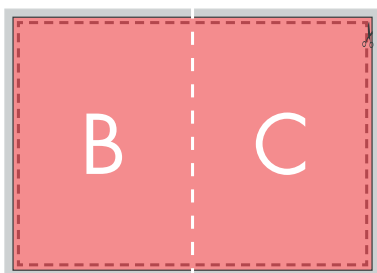

FACE INTÉRIEURE

Sens du pli

4 PAGES
1 pli (portrait)

Informations produit

DOCUMENT LIVRÉ :

1 SEUL FICHER de 2 pages au format PDF

> Impression quadri, en numérique ou en offset suivant les quantités.

> Livraison EXPRESS, STANDARD ou ECO-RESPONSABLE

Pour plus de détails sur la préparation de vos fichiers, nous vous invitons à télécharger notre

 FICHE D'INSTRUCTION

Dépliant 2 volets

420 x 297 mm ouvert - 210 x 297 mm fermé

Format

FACE EXTÉRIEURE

FACE INTÉRIEURE

-  Fond perdu : 5 mm
-  Format fini
-  Distance de sécurité : 3 mm du bord
-  Ligne simulant le pli

Sens du pli

4 PAGES
1 pli (portrait)

Informations produit

DOCUMENT LIVRÉ :

1 SEUL FICHER de 2 pages au format PDF