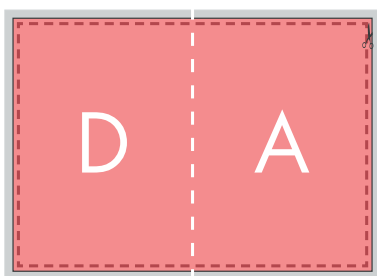

FACE INTÉRIEURE

Sens du pli

4 PAGES
1 pli (portrait)

Informations produit

DOCUMENT LIVRÉ :

1 SEUL FICHER de 2 pages au format PDF

> Impression quadri, en numérique ou en offset suivant les quantités.

> Livraison EXPRESS, STANDARD ou ECO-RESPONSABLE

Pour plus de détails sur la préparation de vos fichiers, nous vous invitons à télécharger notre

 FICHE D'INSTRUCTION

Dépliant 2 volets

420 x 297 mm ouvert - 210 x 297 mm fermé

Format

FACE EXTÉRIEURE

FACE INTÉRIEURE

-  Fond perdu : 5 mm
-  Format fini
-  Distance de sécurité : 3 mm du bord
-  Ligne simulant le pli

Sens du pli

4 PAGES
1 pli (portrait)

Informations produit

DOCUMENT LIVRÉ :

1 SEUL FICHER de 2 pages au format PDF