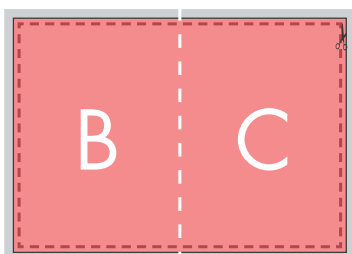

Dépliant 2 volets

210 x 150 mm ouvert - 105 x 150 mm fermé

Format

FACE EXTÉRIEURE

FACE INTÉRIEURE

-  Fond perdu : 5 mm
-  Format fini
-  Distance de sécurité : 3 mm du bord
-  Ligne simulant le pli

Sens du pli

Pour plus de détails sur la préparation de vos fichiers, nous vous invitons à télécharger notre

 FICHE D'INSTRUCTION

Dépliant 2 volets

300 x 210 mm ouvert - 150 x 210 mm fermé

Format

FACE EXTÉRIEURE

FACE INTÉRIEURE

-  Fond perdu : 5 mm
-  Format fini
-  Distance de sécurité : 3 mm du bord
-  Ligne simulant le pli

Sens du pli

4 PAGES
1 pli (portrait)

Informations produit

DOCUMENT LIVRÉ :

1 SEUL FICHER de 2 pages au format PDF