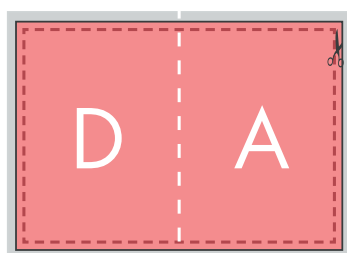

Dépliant 2 volets

210 x 150 mm ouvert - 105 x 150 mm fermé

Format

FACE EXTÉRIEURE

FACE INTÉRIEURE

-  Fond perdu : 5 mm
-  Format fini
-  Distance de sécurité : 3 mm du bord
-  Ligne simulant le pli

Sens du pli

4 PAGES
1 pli (portrait)

Informations produit

DOCUMENT LIVRÉ :

1 SEUL FICHER de 2 pages au format PDF

- > Impression quadri, en numérique ou en offset suivant les quantités.
- > Livraison EXPRESS, STANDARD ou ECO-RESPONSABLE

Pour plus de détails sur la préparation de vos fichiers, nous vous invitons à télécharger notre

 FICHE D'INSTRUCTION

Dépliant 2 volets

210 x 200 mm ouvert - 105 x 200 mm fermé

Format

FACE EXTÉRIEURE

FACE INTÉRIEURE

-  Fond perdu : 5 mm
-  Format fini
-  Distance de sécurité : 3 mm du bord
-  Ligne simulant le pli

Sens du pli

4 PAGES
1 pli (portrait)

Informations produit

DOCUMENT LIVRÉ :

1 SEUL FICHER de 2 pages au format PDF