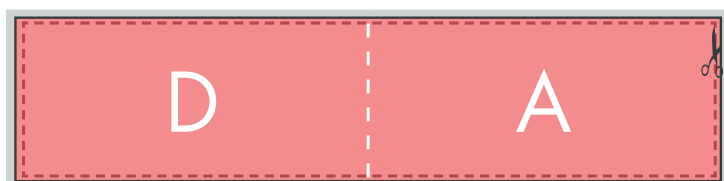

Pour plus de détails sur la préparation de vos fichiers, nous vous invitons à télécharger notre

 FICHE D'INSTRUCTION

Dépliant 2 volets

420 x 100 mm ouvert - 210 x 100 mm fermé

Format

FACE EXTÉRIEURE

-  Fond perdu : 5 mm
-  Format fini
-  Distance de sécurité : 3 mm du bord
-  Ligne simulant le pli