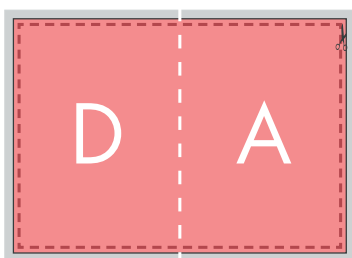

Dépliant 2 volets

210 x 150 mm ouvert - 105 x 150 mm fermé

Format

FACE EXTÉRIEURE

FACE INTÉRIEURE

-  Fond perdu : 5 mm
-  Format fini
-  Distance de sécurité : 3 mm du bord
-  Ligne simulant le pli

Sens du pli

Pour plus de détails sur la préparation de vos fichiers, nous vous invitons à télécharger notre

 FICHE D'INSTRUCTION

Dépliant 2 volets

300 x 210 mm ouvert - 150 x 210 mm fermé

Format

FACE EXTÉRIEURE

FACE INTÉRIEURE

-  Fond perdu : 5 mm
-  Format fini
-  Distance de sécurité : 3 mm du bord
-  Ligne simulant le pli

Sens du pli

4 PAGES
1 pli (portrait)

Informations produit

DOCUMENT LIVRÉ :

1 SEUL FICHER de 2 pages au format PDF