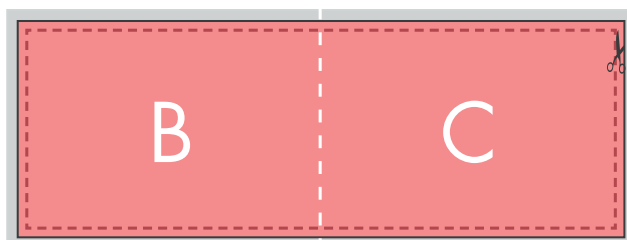

Pour plus de détails sur la préparation de vos fichiers, nous vous invitons à télécharger notre

 FICHE D'INSTRUCTION

Dépliant 2 volets

420 x 150 mm ouvert - 210 x 150 mm fermé

Format

FACE EXTÉRIEURE

-  Fond perdu : 5 mm
-  Format fini
-  Distance de sécurité : 3 mm du bord
-  Ligne simulant le pli

FACE INTÉRIEURE

Sens du pli

4 PAGES
1 pli (portrait)

Informations produit

DOCUMENT LIVRÉ :

1 SEUL FICHER de 2 pages au format PDF

> Impression quadri, en numérique ou en offset suivant les quantités.

> Livraison EXPRESS, STANDARD ou ECO-RESPONSABLE