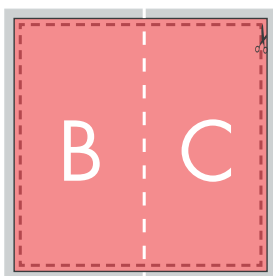

Dépliant 2 volets

210 x 150 mm ouvert - 105 x 150 mm fermé

Format

FACE EXTÉRIEURE

FACE INTÉRIEURE

-  Fond perdu : 5 mm
-  Format fini
-  Distance de sécurité : 3 mm du bord
-  Ligne simulant le pli

Sens du pli

Pour plus de détails sur la préparation de vos fichiers, nous vous invitons à télécharger notre

 FICHE D'INSTRUCTION

Dépliant 2 volets

210 x 200 mm ouvert - 105 x 200 mm fermé

Format

FACE EXTÉRIEURE

FACE INTÉRIEURE

-  Fond perdu : 5 mm
-  Format fini
-  Distance de sécurité : 3 mm du bord
-  Ligne simulant le pli

Sens du pli

4 PAGES
1 pli (portrait)

Informations produit

DOCUMENT LIVRÉ :

1 SEUL FICHER de 2 pages au format PDF