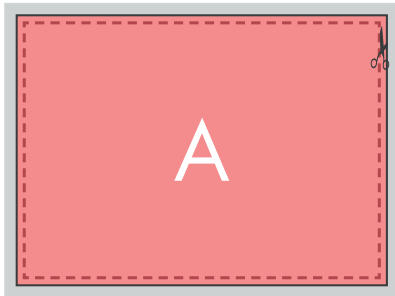

Pour plus de détails sur la préparation de vos fichiers, nous vous invitons à télécharger notre

 FICHE D'INSTRUCTION

Carte de vœux

180 x 130 mm

Format

RECTO

VERSO

■ Fond perdu : 5 mm