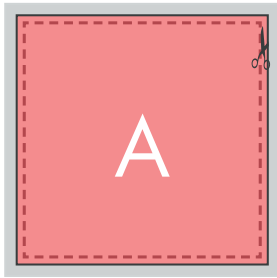

Carte de vœux

120 x 120 mm

Format

RECTO

VERSO

■ Fond perdu : 5 mm

■ Format fini

□ Distance de sécurité : 3 mm du bord

Informations produit

DOCUMENT LIVRÉ :

Document recto seul :

1 SEUL FICHER au format PDF

Document recto/verso :

1 SEUL FICHER de 2 pages au format PDF

> Impression quadri, en numérique ou en offset suivant les quantités.

Pour plus de détails sur la préparation de vos fichiers, nous vous invitons à télécharger notre

 FICHE D'INSTRUCTION

Carte de vœux

150 x 150 mm

Format

RECTO

VERSO

-  Fond perdu : 5 mm
-  Format fini
-  Distance de sécurité : 3 mm du bord