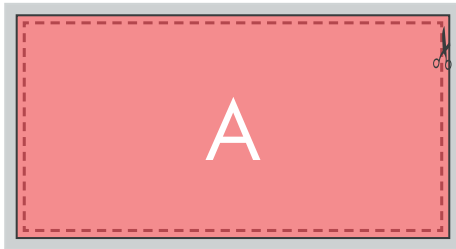

Pour plus de détails sur la préparation de vos fichiers, nous vous invitons à télécharger notre

 FICHE D'INSTRUCTION

Carte de vœux

210 x 100 mm

Format

RECTO

VERSO

-  Fond perdu : 5 mm
-  Format fini
-  Distance de sécurité : 3 mm du bord