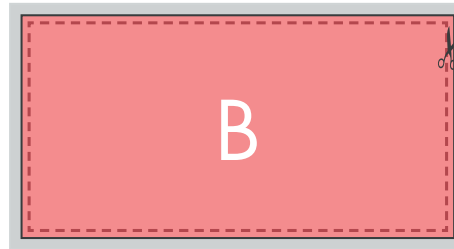

Pour plus de détails sur la préparation de vos fichiers, nous vous invitons à télécharger notre

 FICHE D'INSTRUCTION

Carte de vœux

210 x 100 mm

Format

RECTO

VERSO

-  Fond perdu : 5 mm
-  Format fini
-  Distance de sécurité : 3 mm du bord