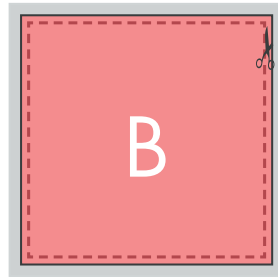

Carte de vœux

120 x 120 mm

Format

RECTO

VERSO

■ Fond perdu : 5 mm

■ Format fini

□ Distance de sécurité : 3 mm du bord

Informations produit

DOCUMENT LIVRÉ :

Document recto seul :

1 SEUL FICHER au format PDF

Document recto/verso :

1 SEUL FICHER de 2 pages au format PDF

> Impression quadri, en numérique ou en offset suivant les quantités.

Pour plus de détails sur la préparation de vos fichiers, nous vous invitons à télécharger notre

 FICHE D'INSTRUCTION

Carte de vœux

150 x 150 mm

Format

RECTO

VERSO

-  Fond perdu : 5 mm
-  Format fini
-  Distance de sécurité : 3 mm du bord