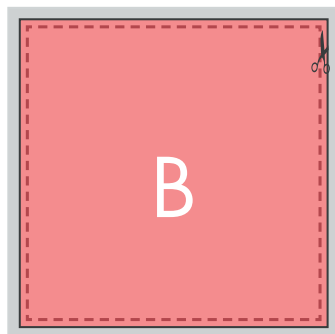

Pour plus de détails sur la préparation de vos fichiers, nous vous invitons à télécharger notre

 FICHE D'INSTRUCTION

Carte de vœux

150 x 150 mm

Format

RECTO

VERSO

-  Fond perdu : 5 mm
-  Format fini
-  Distance de sécurité : 3 mm du bord