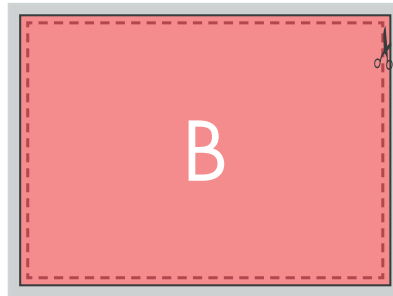

Pour plus de détails sur la préparation de vos fichiers, nous vous invitons à télécharger notre

 FICHE D'INSTRUCTION

Carte de vœux

180 x 130 mm

Format

RECTO

VERSO

■ Fond perdu : 5 mm