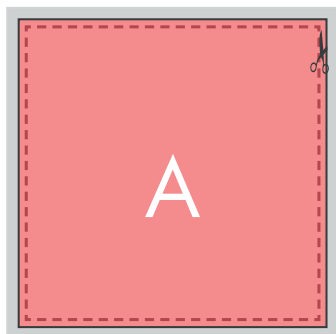

Pour plus de détails sur la préparation de vos fichiers, nous vous invitons à télécharger notre

 FICHE D'INSTRUCTION

Carte de vœux

150 x 150 mm

Format

RECTO

VERSO

-  Fond perdu : 5 mm
-  Format fini
-  Distance de sécurité : 3 mm du bord