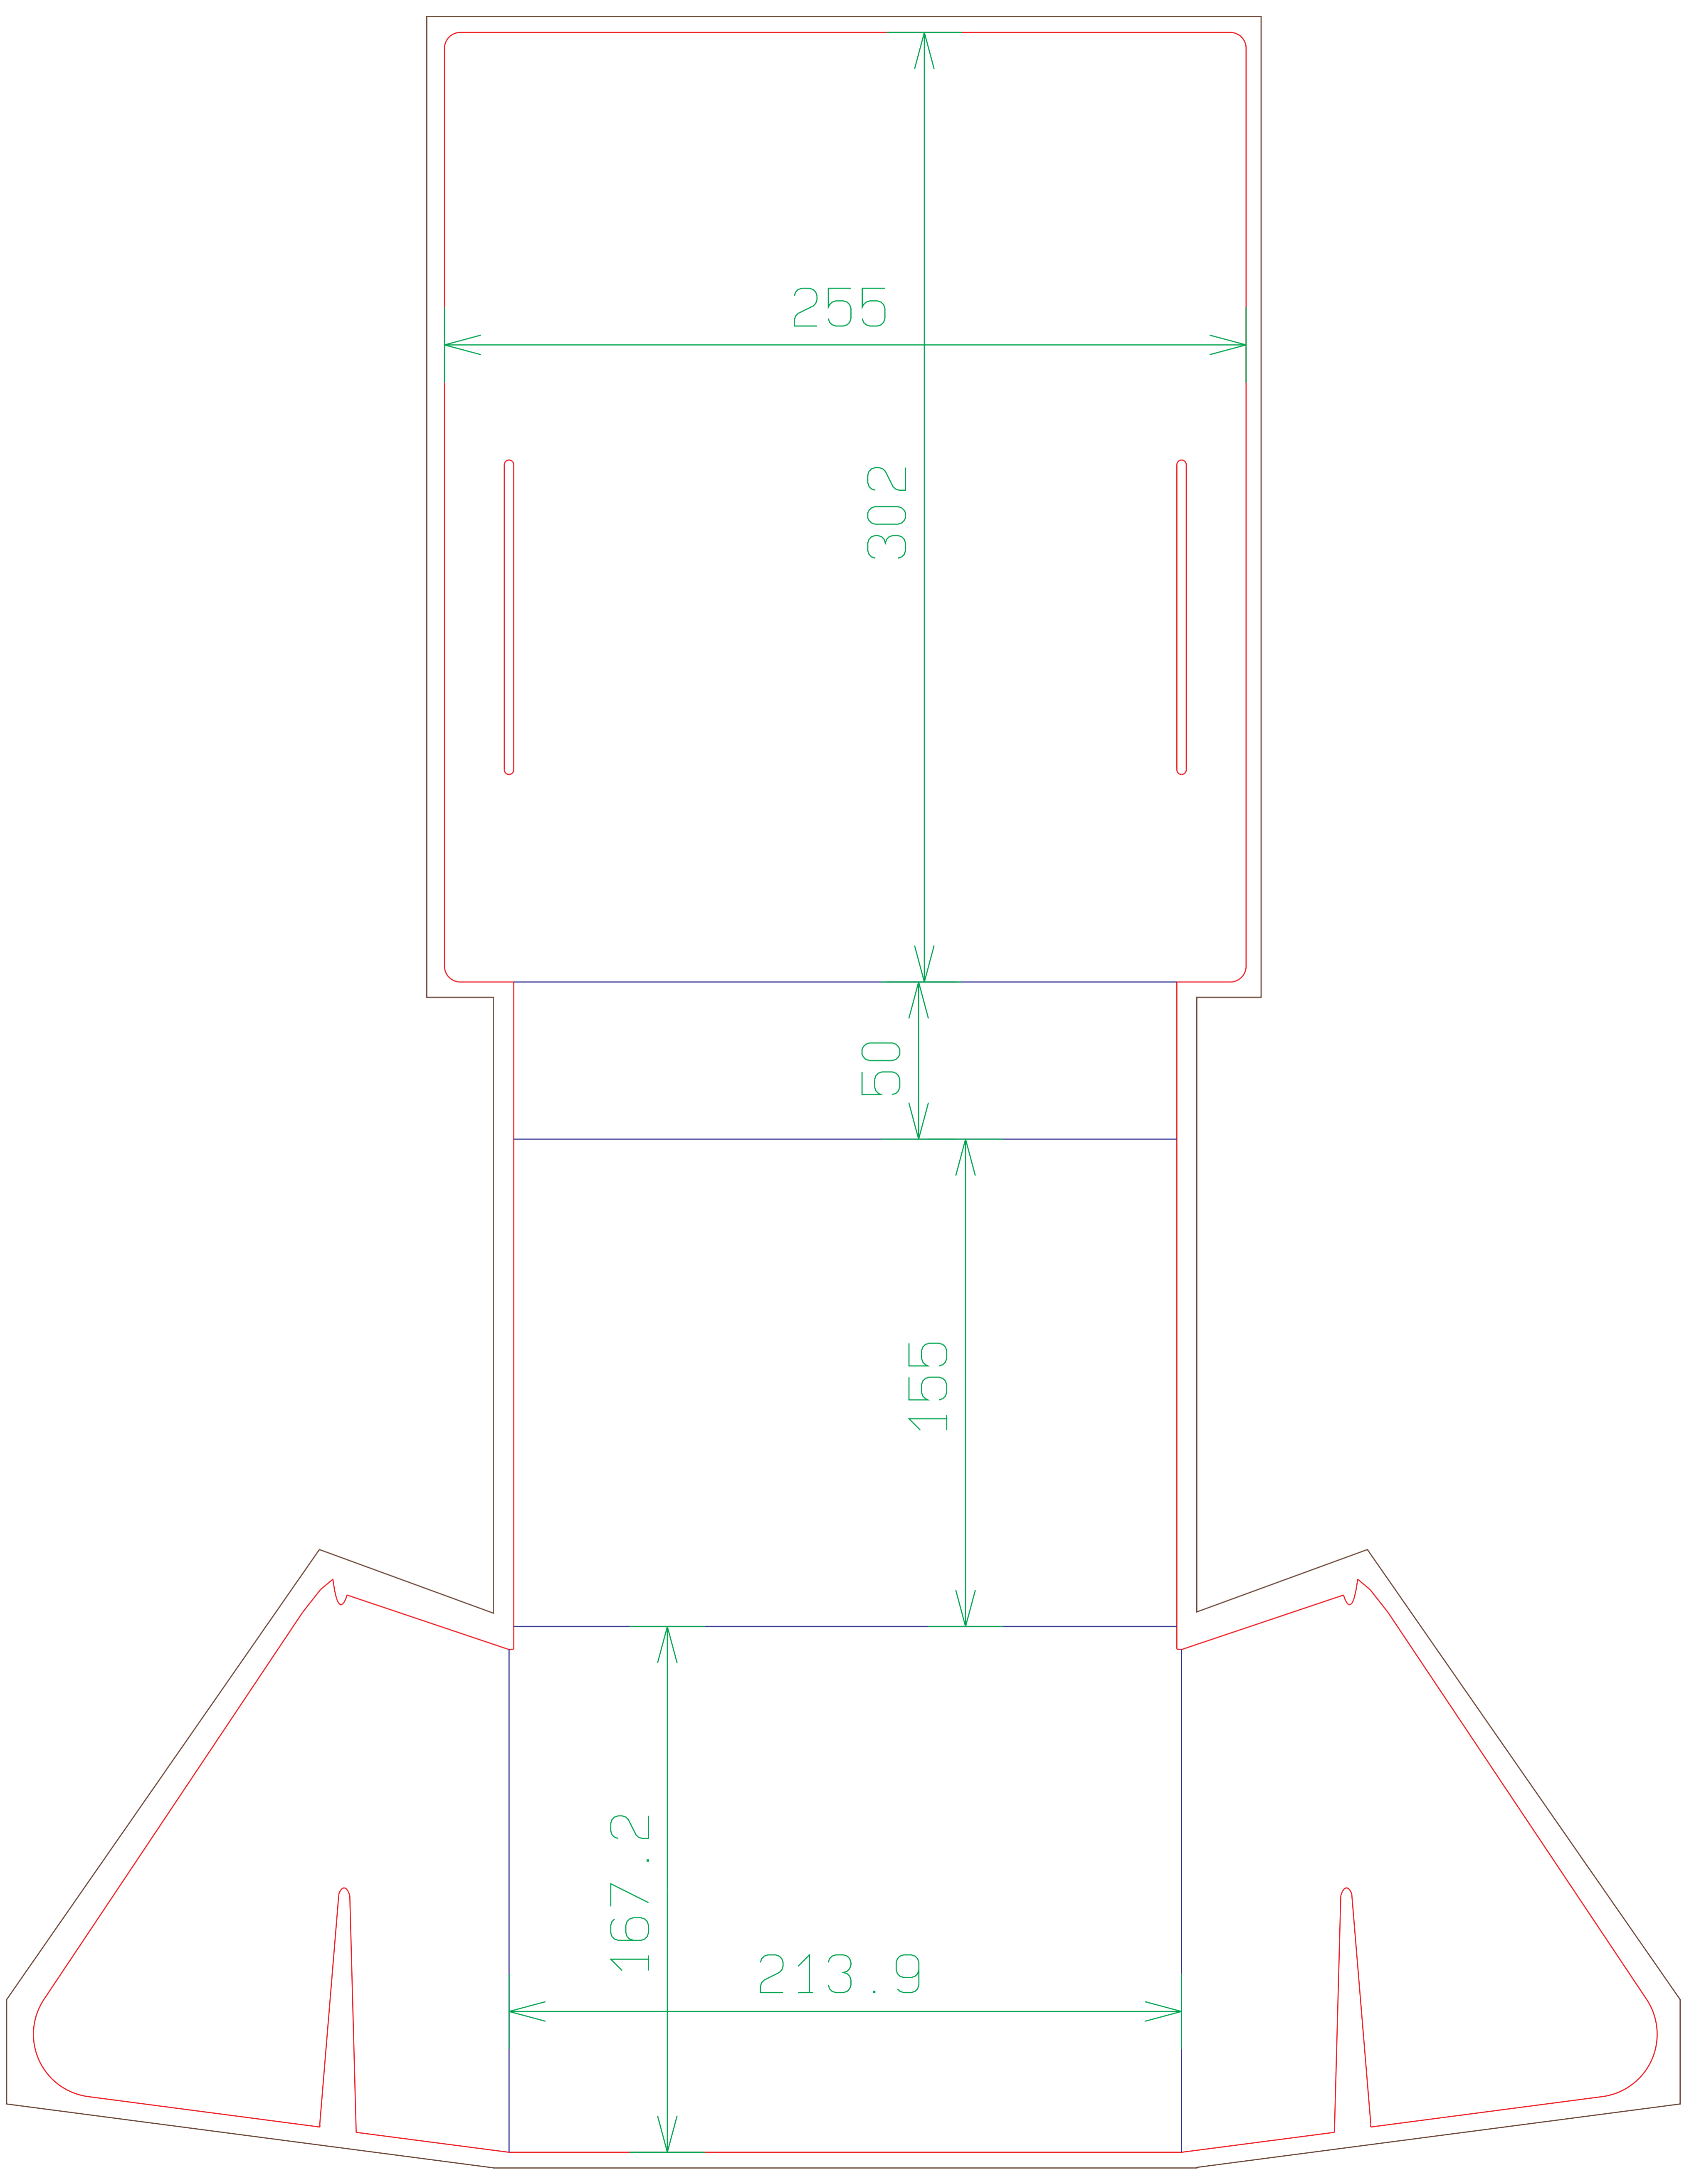

255

302

50

155

167.2

213.9