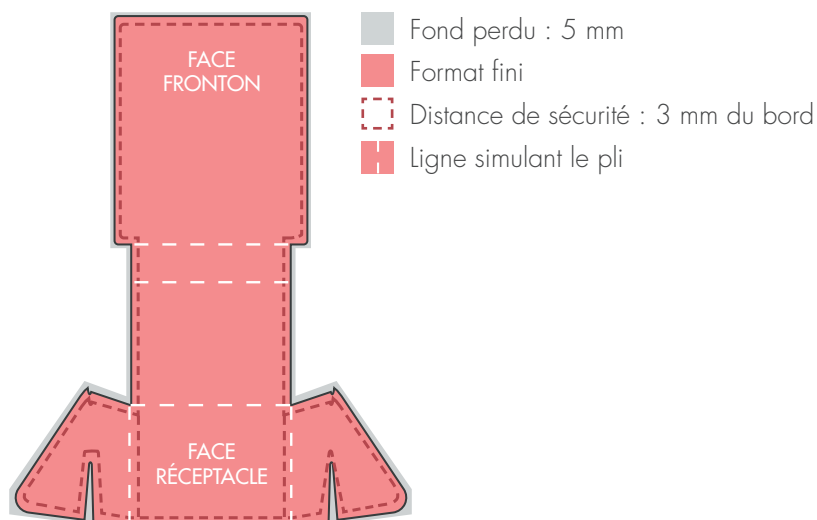

Présentoirs & PLV

Chevalet Porte-leaflet

Format

Informations produit

DOCUMENT LIVRÉ :

Document recto seul :
1 SEUL FICHER au format PDF.

> Livraison EXPRESS, STANDARD ou ECO-RESPONSABLE

Spécificités techniques

- **FICHIERS ACCEPTÉS** : fichiers en format PDF haute définition (300 dpi).
- **FORMAT DES DOCUMENTS & FOND-PERDU** : format du fichier attendu = format du document fini + 5 mm de fond perdu (couleur ou photo) au delà du format fini du document).
- **DISTANCE DE SÉCURITÉ** : aucun texte ou graphisme important à moins de 3 mm de la coupe.
- **RÉSOLUTION DES IMAGES ET DES FICHIERS APLATIS** : résolution en pixels/pouce : 300 dpi conseillés.
- **MODE COLORIMÉTRIQUE** : mode CMJN (Cyan / Magenta / Jaune / Noir) - Pas de fichier en RVB.
- **POLICES** : Pas de police en dessous du corps 6. Vectorisation des polices pour les fichiers issus des logiciels Illustrator et Indesign (Onglet Texte > vectoriser).