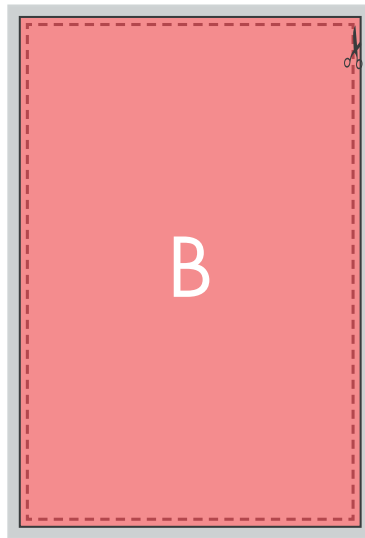

Affiche grand format

80 x 120 cm

Format

RECTO

VERSO

■ Fond perdu : 5 mm

■ Format fini

□ Distance de sécurité : 3 mm du bord

Informations produit

DOCUMENT LIVRÉ :

Document recto seul : 1 SEUL FICHER au format PDF.
Document recto/verso : 1 SEUL FICHER de 2 pages au format PDF.
Le fichier doit être créé avec un ratio de 1/4.
Il faut également insérer les traits de coupe au format final.