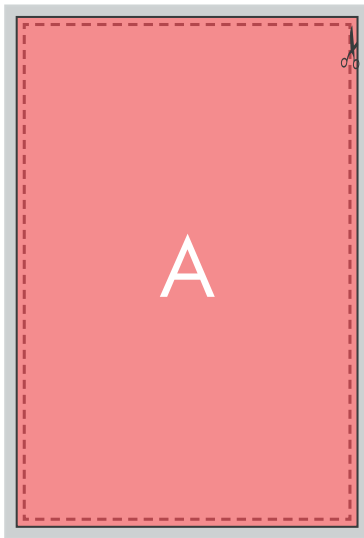

Affiche grand format

80 x 120 cm

Format

RECTO

VERSO

■ Fond perdu : 5 mm

■ Format fini

□ Distance de sécurité : 3 mm du bord

Informations produit

DOCUMENT LIVRÉ :

Document recto seul : 1 SEUL FICHER au format PDF.
Document recto/verso : 1 SEUL FICHER de 2 pages au format PDF.
Le fichier doit être créé avec un ratio de 1/4.
Il faut également insérer les traits de coupe au format final.