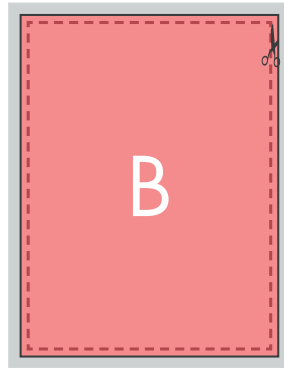

# Affiche grand format

60 x 80 cm

## Format

RECTO

VERSO

■ Fond perdu : 5 mm

■ Format fini

□ Distance de sécurité : 3 mm du bord