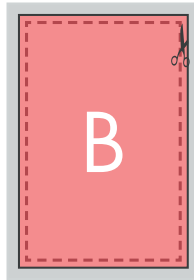

Affiche grand format

40 x 60 cm

Format

RECTO

VERSO

■ Fond perdu : 5 mm

■ Format fini

□ Distance de sécurité : 3 mm du bord

Informations produit

DOCUMENT LIVRÉ :

Document recto seul : 1 SEUL FICHER au format PDF.
Document recto/verso : 1 SEUL FICHER de 2 pages au format PDF.
Le fichier doit être créé avec un ratio de 1/4.
Il faut également insérer les traits de coupe au format final.