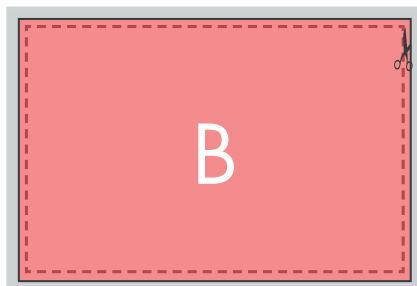

# Affiche grand format

240 x 160 cm

## Format

RECTO

VERSO

-  Fond perdu : 5 mm
-  Format fini
-  Distance de sécurité : 3 mm du bord

### DOCUMENT LIVRÉ :

Document recto seul : 1 SEUL FICHER au format PDF.  
Document recto/verso : 1 SEUL FICHER de 2 pages au format PDF.  
Le fichier doit être créé avec un ratio de 1/4.  
Il faut également insérer les traits de coupe au format final.