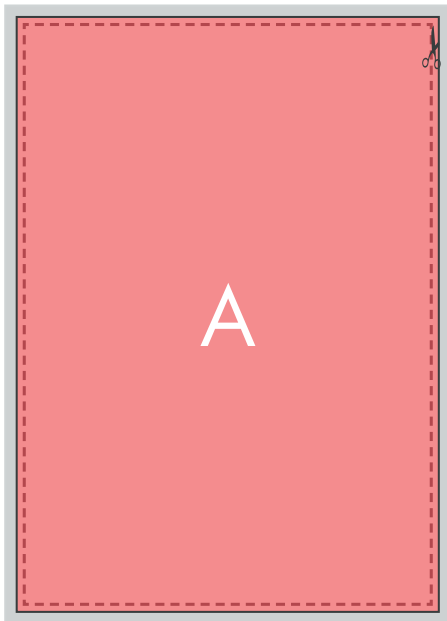

Affiche grand format

100 x 140 cm

Format

RECTO

VERSO

-  Fond perdu : 5 mm
-  Format fini
-  Distance de sécurité : 3 mm du bord

Informations produit

DOCUMENT LIVRÉ :

Document recto seul : 1 SEUL FICHER au format PDF.
Document recto/verso : 1 SEUL FICHER de 2 pages au format PDF.
Le fichier doit être créé avec un ratio de 1/4.
Il faut également insérer les traits de coupe au format final.