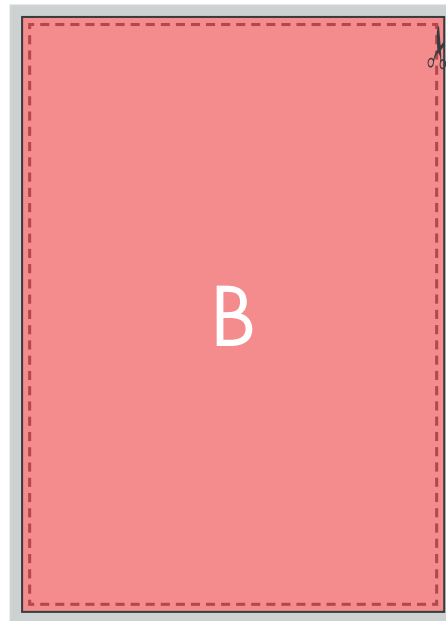

Affiche grand format

100 x 140 cm

Format

RECTO

VERSO

-  Fond perdu : 5 mm
-  Format fini
-  Distance de sécurité : 3 mm du bord

Informations produit

DOCUMENT LIVRÉ :

Document recto seul : 1 SEUL FICHER au format PDF.
Document recto/verso : 1 SEUL FICHER de 2 pages au format PDF.
Le fichier doit être créé avec un ratio de 1/4.
Il faut également insérer les traits de coupe au format final.