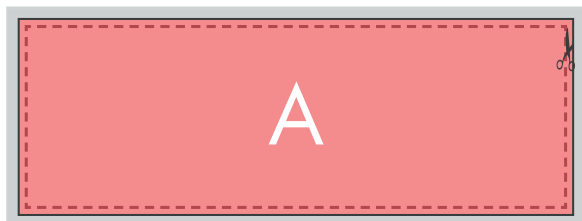

Affichage bus

192 x 68 cm - Flanc de bus droit

Format

-  Fond perdu : 5 mm
-  Format fini
-  Distance de sécurité : 3 mm du bord

Informations produit

DOCUMENT LIVRÉ :

Document recto seul : 1 SEUL FICHER au format PDF.
Document recto/verso : 1 SEUL FICHER de 2 pages au format PDF.
Le fichier doit être créé avec un ratio de 1/4.
Il faut également insérer les traits de coupe au format final.

- > Impression quadri, en numérique ou en offset suivant les quantités.
- > Livraison EXPRESS, STANDARD ou ECO-RESPONSABLE

Spécificités techniques

- **FICHIERS ACCEPTÉS** : fichiers en format PDF haute définition (300 dpi).
- **FORMAT DES DOCUMENTS & FOND-PERDU** : format du fichier attendu = format du document fini + 5 mm de fond perdu (couleur ou photo) au delà du format fini du document).
- **DISTANCE DE SÉCURITÉ** : aucun texte ou graphisme important à moins de 3 mm de la coupe.
- **RÉSOLUTION DES IMAGES ET DES FICHIERS APLATIS** : résolution en pixels/pouce : 300 dpi conseillés.
- **MODE COLORIMÉTRIQUE** : mode CMJN (Cyan / Magenta / Jaune / Noir) - Pas de fichier en RVB.
- **POLICES** : Pas de police en dessous du corps 6. Vectorisation des polices pour les fichiers issus des logiciels Illustrator et Indesign (Onglet Texte > vectoriser).